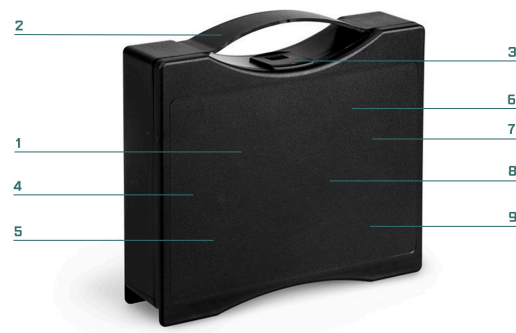

### 特点和功能

1. 重量轻但非常耐用
2. 功能强大、节省空间的折叠手柄
3. 简单安全的按扣开合
4. 产品设计巧妙，可直立或侧立，是实用储物的理想选择
5. 用透明盖展示您的产品--光滑的高光表面非常适合定制印刷或标签
7. 彩色外壳表面纹理清晰，不易刮花
8. 可提供定制颜色组合的盒壳
9. 根据您的规格定制的泡沫插入物
10. 还提供 100% 再生塑料